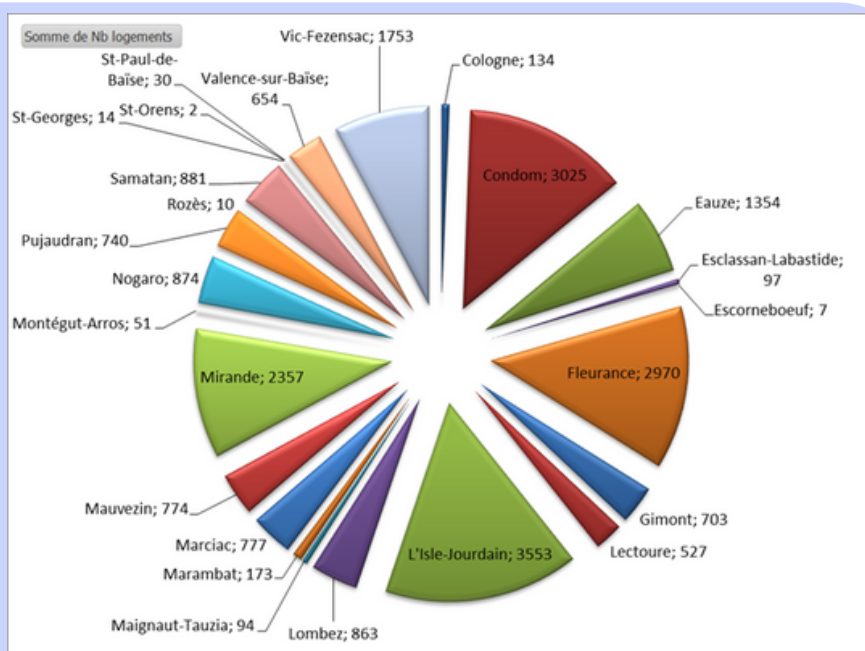

**Notre 1ere newsletter pour vous faire vivre l'aventure du RIP du Gers!!!**

## Le Déploiement du réseaux Gersois au 05/08/2019 :

- **3969** clients
- **22417** prises raccordables

### 25 villes raccordées la Fibre

*Une belle dynamique dans le déploiement !! déjà 25 villes peuvent profiter de la Fibre.*

Cologne, Condom, Eauze, Esclassan-Labastide, Escorneboeuf, Fleurance, Gimont, Lectoure, L'Isle-Jourdain, Lombez, Maignaut-Tauzia, Marambat, Marciac, Mauvezin, Mirande, Montégut-Arros, Nogaro, Pujaudran, Rozès, Samatan, Saint-Georges, St-Paul-de-Baïse, Valence-sur-Baïse, Vic-Fezensac,